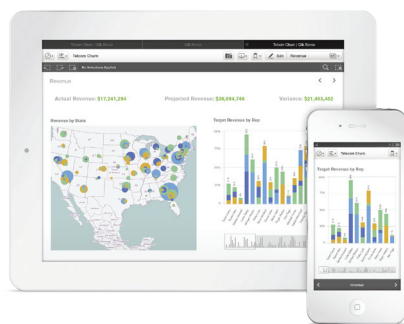

"Qlik Sense prekvapuje svojimi možnosťami a zatiaľ napĺňa očakávania. Užívateľsky je zrozumiteľný a jednoduchý, ponúka však masívnu analytickú silu. S Qlik Sense dnes oveľa lepšie rozumieme svojim procesom a podarilo sa nám aj skrátit' čas prípravy reportov z hodín na minúty. Vďaka tomu môžeme efektívne odhaľovať príčiny problémov a operatívne reagovať na vzniknuté situácie."

Tomáš Bachorík,
sponzor projektu
Qlik Sense, Foxconn

S Qlik Sense objavíte budúcnosť už dnes!

Zobud'te vašu intuíciu

Predstavte si firmu, v ktorej sú odpovede aj na zložité otázky vzdialené vždy len pár klikov a objavovať ich môže ktokoľvek. Hoci aj minimálne technicky zdatný človek si dokáže na jednom mieste pozrieť a pripraviť všetky podstatné informácie, ktoré pre ďalšiu prácu potrebuje. Už žiadne dlhé hodiny strávené analýzami, čítanie rozsiahlych a neprehľadných tabuliek, ktoré pravidelne dostáva vo formáte PowerPoint či MS Excel. Len niekoľko klikov, potiahnutí myšou a odpoveď máte pred očami. Vitajte vo svete Qlik Sense.

Qlik Sense: V čom je taký jedinečný?

Tento prelomový nástroj je postavený na najmodernejších technológiách, ktoré Qlik vyvíja už dve desaťročia a v oblasti moderného business intelligence (BI) a vizuálnych analýz sa dostal ďalej ako zvyšok sveta. Brutálna analytická sila Qlik Sense sa opiera o inovatívnu technológiu **asociatívneho vyhľadávania** a tvorby dátových modelov, ktorá umožní bezprecedentnú prípravu dát, analýz či reportov. Stačí jednoduché zadanie do smart vyhľadávacieho nástroja a analýzy môžu začať.

Nie je to však len mohutný výkon, čo z Qlik Sense robí výnimočný nástroj. Podarilo sa mu totiž zotrieť čiaru medzi svetmi biznisu a IT. Namiesto úžitku pre hrstku vyvolených, Qlik Sense nasmeroval BI do rúk bežných ľudí. Ktokoľvek sa teraz môže spoliať na jeho rýchlosť a širokú funkcionálnosť a užívať si maximálnu slobodu pri analýzach a hľadaní odpovedí na svoje otázky.